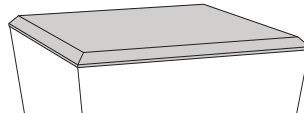

**Modena Collection**

**MDATBLXXX**

**Table Style**

**A**  
End Table

**B**  
Coffee Table

**Base Style**

**1**  
Angled Plinth  
Base

**Top Finish**

**\*A**  
Corian®/ Hanex®/ Krypton® Top  
(Beveled Profile)

**Finish Options**

**OPT#702** - Hanex® Nublado

**OPT#703** - Hanex® Coldstone

**OPT#705** - Corian® Linen

**OPT#706** - Hanex® Romano

**OPT#707** - Hanex® Mont Blanc